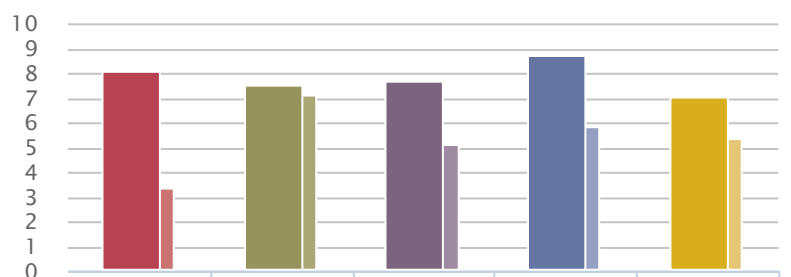

GPR70163

Certificaatnummer

GPRGC-2019-O-0874

GPR Gebouw versie

4.3

Gemiddelde score

	Energie	Milieu	Gezondheid	Gebruiks-kwaliteit	Toekomst-waarde
Huidig	3,3	7,1	5,1	5,8	5,3
Ingrep	8,0	7,5	7,6	8,7	7,0

Proceskwaliteit